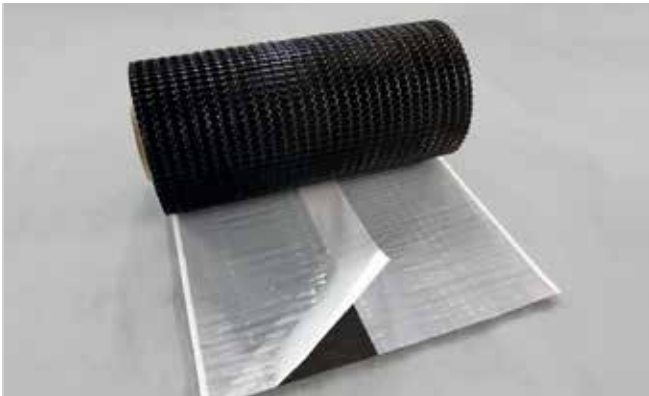

Materiaal

Aluminium met kleefstrook, dikte; 106 µm, bovenzijde gelakt. Kleefstrook uit zwarte butyl, 290 mm breed.

Verpakking

1 rol/karton

Brutoprijs

69,89 €/stuk

Artikelnummer

ACCDETOPMIBK (zwart)
ACCDETOPMIBW (bruin)
ACCDETOPMIRE (rood)