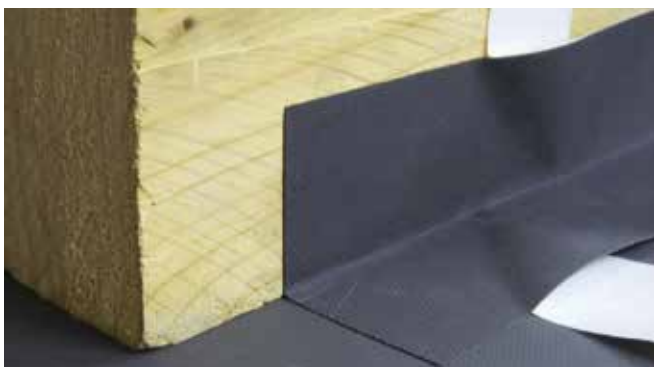

DELTA®-TAPE FAS 60/100

UV-bestendige kleefband voor het verkleven of herstellen van alle DELTA®-FASSADE folies. Extreem goede weerstand tegen veroudering.